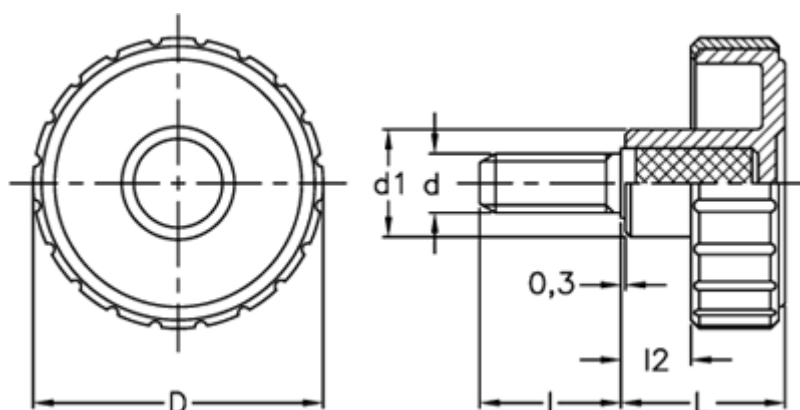

Varenummer: 2302134381  
Beskrivelse: E+G Fingerskrue  
MBT.45 p-M8x16-SOFT

## Mål

D = 44  
d1 = 17  
d 6g = M8  
l = 16  
L = 24  
l2 = 10.0